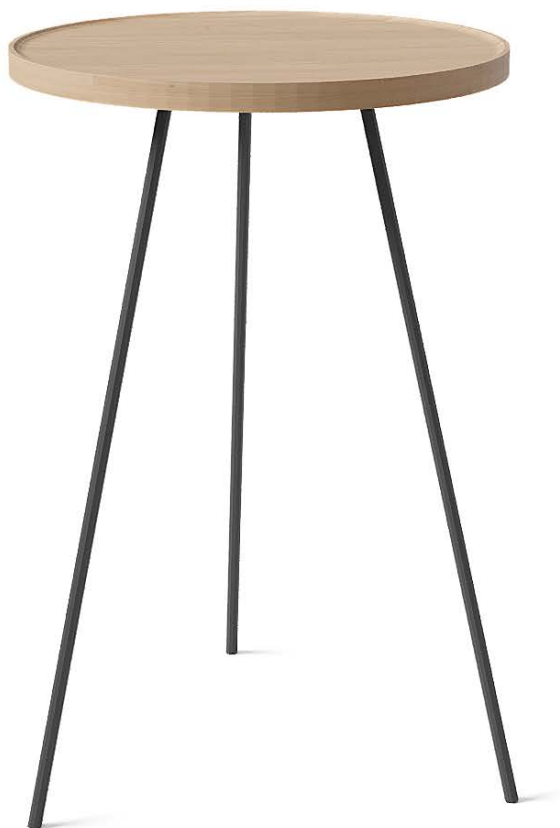

Спутник Вуд

Столик

Размер, см

35×35×h56

Материалы

Столешница: массив ясеня в 7 цветах.

Опора: металл с эмалью в 5 цветах.