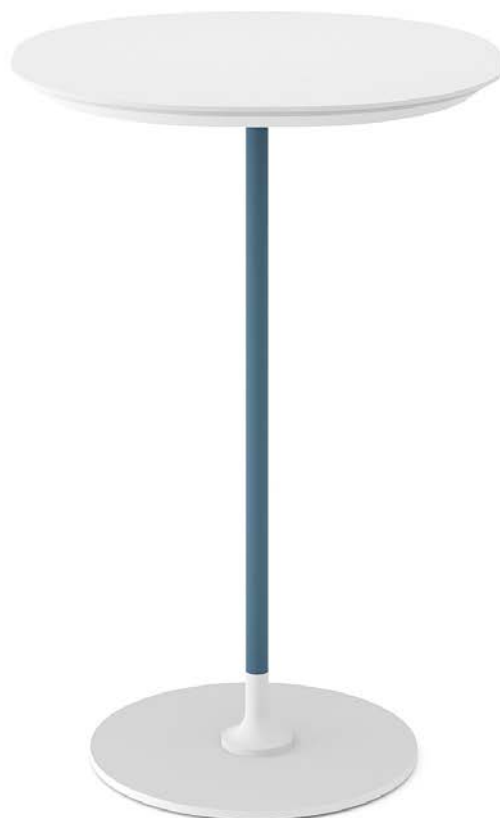

Тод круглый

Столик

Размер, см

45×45×h51, 45×45×h57, 45×45×h64

Материалы

Столешница: МДФ белый и стекло.

Опора: металл с эмалью в 6 цветах.