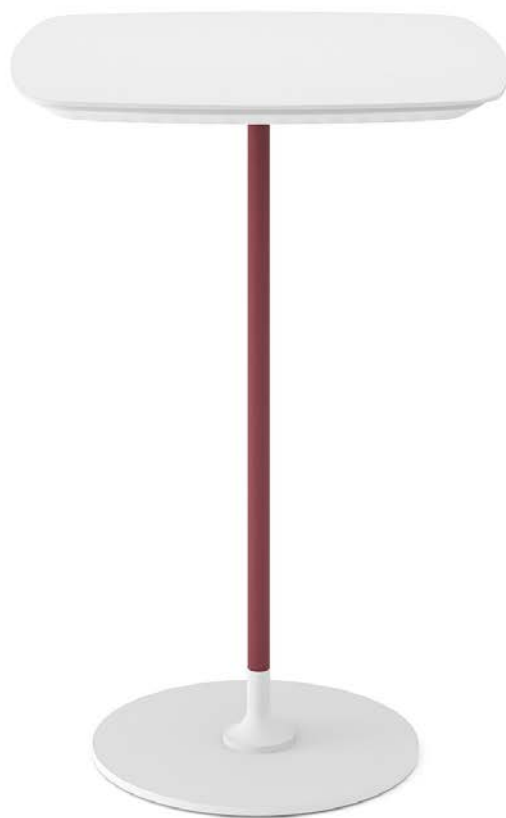

Тод квадратный

Столик

Размер, см

45×45×h51, 45×45×h57, 45×45×h64

Материалы

Столешница: МДФ белый и стекло.

Опора: металл с эмалью в 6 цветах.