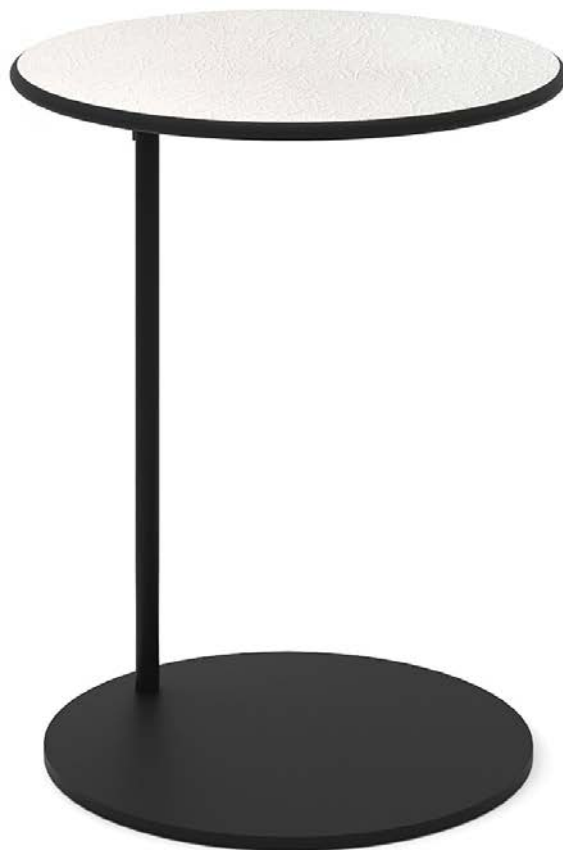

Столешница: МДФ с пластиком HPL, МДФ с пластиком Fenix или МДФ, матовая или глянцевая эмаль, декоры на выбор.

Опора: МДФ, матовая эмаль в 5 цветах.

Столики Фит в интерьере

Коин

Приставной столик

Размер, см